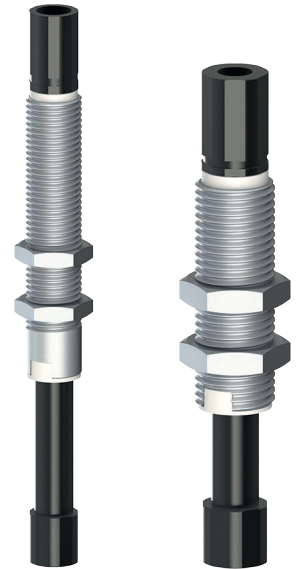

Sospensioni rotanti con corpo filettato

- Corpo e stelo in alluminio anodizzato.
- Stelo girevole.
- Pressione di utilizzo: -1 ÷ 8 bar.
- Molla in acciaio inossidabile.
- Grasso alimentare NSF-H1.

Threaded-body rotative suspensions

- Body and rod in anodized aluminum.
- Rotative rod.
- Pressure range: -1 ÷ 8 bar.
- Spring in stainless steel.
- NSF-H1 food-grade grease.

NEW NEW

	VSRT1010 9900001	VSRT1025 9900002	VSRT1210 9900049	VSRT1225 9900050	VSRT1420 9900003	VSRT1435 9900004	VSRT1420M1 9900085	VSRT1435M1 9900087	VSRT1620 9900005	VSRT1635 9900006	VSRT2025F18 9900007	VSRT2025F14 9900051	VSRT2050F18 9900008	VSRT2050F14 9900052	VSRT2540 9900047	VSRT2580 9900048
H [mm]	56	90.5	65	99	107	142	107	142	107	142	126	126	183.5	183.5	173	263
H1 [mm]	5	5	5.5	5.5	7	7	7	7	7	7	10	10	10	10	10.5	10.5
H2 [mm]	5	5	5.5	5.5	7	7	7	7	7	7	10	10	10	10	10.5	10.5
H3 [mm]	24.5	44	30	49	52	72	52	72	52	72	58	58	90.5	90.5	90	140
H4 [mm]	13.5	13.5	17	17	22	22	22	22	22	22	28	28	28	28	28	28
H5 [mm]	3.5	3.5	7.2	7.2	4	4	4	4	5	5	6	6	6	6	8	8
H6 [mm]	17.5	37	30	49	39	59	39	59	52	72	58	58	90.5	90.5	90	140
H7 [mm]	*7	*7	/	/	*13	*13	*13	*13	/	/	/	/	/	/	/	/
D1	M5	M5	M5	M5	G1/8"	G1/8"	G1/8"	G1/8"	G1/8"	G1/8"	G1/8"	G1/4"	G1/8"	G1/4"	G3/8"	G3/8"
D2	M5	M5	M5	M5	G1/8"	G1/8"	G1/8"	G1/8"	G1/8"	G1/8"	G1/8"	G1/4"	G1/8"	G1/4"	G3/8"	G3/8"
D3	M10x1		M12X1		M14x1.5		M14x1		M16x1		M20x1.5		M20x1.5		M25x1.5	
CH1 [mm]	8	8	10	10	12	12	12	12	12	12	16	16	16	16	22	22
CH2 [mm]	8	8	10	10	12	12	12	12	12	12	16	16	16	16	22	22
CH3 [mm]	13	13	15	15	17	17	17	17	19	19	24	24	24	24	32	32
C [mm]	10	25	10	25	20	35	20	35	20	35	25	25	50	50	40	80
S2 [mm]	10	25	10	25	20	35	20	35	20	35	25	25	50	50	40	80
d [mm]	0	0	0	0	0	0	0	0	0	0	0	0	0	0	0	0
K [N/mm]	0.21	0.08	0.2	0.09	0.27	0.15	0.27	0.15	0.25	0.14	0.26	0.26	0.13	0.13	0.26	0.12
R1 [N]	1.49	1.57	1.59	1.52	3.61	4.28	3.62	4.28	3.65	4.32	4.31	4.31	4.4	4.4	5.5	6.25
R2 [N]	3.62	3.70	3.55	3.7	8.98	9.51	8.97	9.51	8.68	9.13	10.76	10.76	10.87	10.87	15.7	15.97
m [g]	12	16.5	19	25	37	47	37	47	46.5	58	85	82	110	111	200	271

*Non filettato
*Not threaded