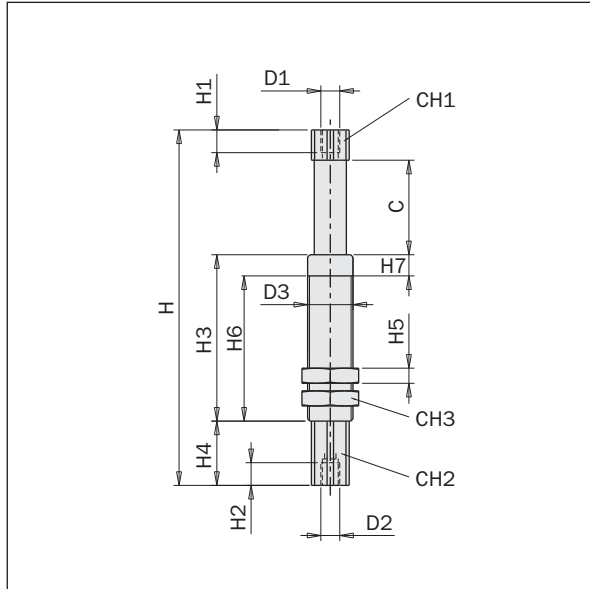

- Body and rod in anodized aluminum.
- Rotative rod.
- Pressure range: -1 ÷ 8 bar.
- Spring in stainless steel.
- NSF-H1 food-grade grease.

NEW NEW

	VSRT1010 9900001	VSRT1025 9900002	VSRT1210 9900049	VSRT1225 9900050	VSRT1420 9900003	VSRT1435 9900004	VSRT1420M1 9900085	VSRT1435M1 9900087	VSRT1620 9900005	VSRT1635 9900006	VSRT2025F18 9900007	VSRT2025F14 9900051	VSRT2050F18 9900008	VSRT2050F14 9900052	VSRT2540 9900047	VSRT2580 9900048
H [mm]	56	90.5	65	99	107	142	107	142	107	142	126	126	183.5	183.5	173	263
H1 [mm]	5	5	5.5	5.5	7	7	7	7	7	7	10	10	10	10	10.5	10.5
H2 [mm]	5	5	5.5	5.5	7	7	7	7	7	7	10	10	10	10	10.5	10.5
H3 [mm]	24.5	44	30	49	52	72	52	72	52	72	58	58	90.5	90.5	90	140
H4 [mm]	13.5	13.5	17	17	22	22	22	22	22	22	28	28	28	28	28	28
H5 [mm]	3.5	3.5	7.2	7.2	4	4	4	4	5	5	6	6	6	6	8	8
H6 [mm]	17.5	37	30	49	39	59	39	59	52	72	58	58	90.5	90.5	90	140
H7 [mm]	*7	*7	/	/	*13	*13	*13	*13	/	/	/	/	/	/	/	/
D1	M5	M5	M5	M5	G1/8"	G1/8"	G1/8"	G1/8"	G1/8"	G1/8"	G1/8"	G1/4"	G1/8"	G1/4"	G3/8"	G3/8"
D2	M5	M5	M5	M5	G1/8"	G1/8"	G1/8"	G1/8"	G1/8"	G1/8"	G1/8"	G1/4"	G1/8"	G1/4"	G3/8"	G3/8"
D3	M10x1		M12X1		M14x1.5		M14x1		M16x1		M20x1.5		M20x1.5		M25x1.5	
CH1 [mm]	8	8	10	10	12	12	12	12	12	12	16	16	16	16	22	22
CH2 [mm]	8	8	10	10	12	12	12	12	12	12	16	16	16	16	22	22
CH3 [mm]	13	13	15	15	17	17	17	17	19	19	24	24	24	24	32	32
C [mm]	10	25	10	25	20	35	20	35	20	35	25	25	50	50	40	80
S2 [mm]	10	25	10	25	20	35	20	35	20	35	25	25	50	50	40	80
d [mm]	0	0	0	0	0	0	0	0	0	0	0	0	0	0	0	0
K [N/mm]	0.21	0.08	0.2	0.09	0.27	0.15	0.27	0.15	0.25	0.14	0.26	0.26	0.13	0.13	0.26	0.12
R1 [N]	1.49	1.57	1.59	1.52	3.61	4.28	3.62	4.28	3.65	4.32	4.31	4.31	4.4	4.4	5.5	6.25
R2 [N]	3.62	3.70	3.55	3.7	8.98	9.51	8.97	9.51	8.68	9.13	10.76	10.76	10.87	10.87	15.7	15.97
m [g]	12	16.5	19	25	37	47	37	47	46.5	58	85	82	110	111	200	271