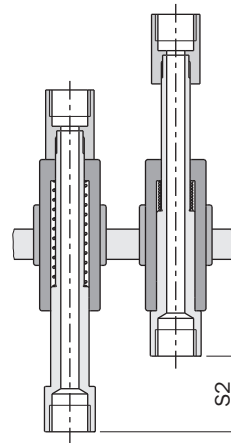

- Body and rod in anodized aluminum.
- Rotative rod.
- Pressure range: -1 ÷ 8 bar.
- Spring in stainless steel.
- NSF-H1 food-grade grease.

NEW NEW

	VSRT1010 9900001	VSRT1025 9900002	VSRT1210 9900049	VSRT1225 9900050	VSRT1420 9900003	VSRT1435 9900004	VSRT1420M1 9900085	VSRT1435M1 9900087	VSRT1620 9900005	VSRT1635 9900006	VSRT2025F18 9900007	VSRT2025F14 9900051	VSRT2050F18 9900008	VSRT2050F14 9900052	VSRT2540 9900047	VSRT2580 9900048
H [mm]	56	90.5	65	99	107	142	107	142	107	142	126	126	183.5	183.5	173	263
H1 [mm]	5	5	5.5	5.5	7	7	7	7	7	7	10	10	10	10	10.5	10.5
H2 [mm]	5	5	5.5	5.5	7	7	7	7	7	7	10	10	10	10	10.5	10.5
H3 [mm]	24.5	44	30	49	52	72	52	72	52	72	58	58	90.5	90.5	90	140
H4 [mm]	13.5	13.5	17	17	22	22	22	22	22	22	28	28	28	28	28	28
H5 [mm]	3.5	3.5	7.2	7.2	4	4	4	4	5	5	6	6	6	6	8	8
H6 [mm]	17.5	37	30	49	39	59	39	59	52	72	58	58	90.5	90.5	90	140
H7 [mm]	*7	*7	/	/	*13	*13	*13	*13	/	/	/	/	/	/	/	/
D1	M5	M5	M5	M5	G1/8"	G1/8"	G1/8"	G1/8"	G1/8"	G1/8"	G1/8"	G1/4"	G1/8"	G1/4"	G3/8"	G3/8"
D2	M5	M5	M5	M5	G1/8"	G1/8"	G1/8"	G1/8"	G1/8"	G1/8"	G1/8"	G1/4"	G1/8"	G1/4"	G3/8"	G3/8"
D3	M10x1		M12X1		M14x1.5		M14x1		M16x1		M20x1.5		M20x1.5		M25x1.5	
CH1 [mm]	8	8	10	10	12	12	12	12	12	12	16	16	16	16	22	22
CH2 [mm]	8	8	10	10	12	12	12	12	12	12	16	16	16	16	22	22
CH3 [mm]	13	13	15	15	17	17	17	17	19	19	24	24	24	24	32	32
C [mm]	10	25	10	25	20	35	20	35	20	35	25	25	50	50	40	80
S2 [mm]	10	25	10	25	20	35	20	35	20	35	25	25	50	50	40	80
d [mm]	0	0	0	0	0	0	0	0	0	0	0	0	0	0	0	0
K [N/mm]	0.21	0.08	0.2	0.09	0.27	0.15	0.27	0.15	0.25	0.14	0.26	0.26	0.13	0.13	0.26	0.12
R1 [N]	1.49	1.57	1.59	1.52	3.61	4.28	3.62	4.28	3.65	4.32	4.31	4.31	4.4	4.4	5.5	6.25
R2 [N]	3.62	3.70	3.55	3.7	8.98	9.51	8.97	9.51	8.68	9.13	10.76	10.76	10.87	10.87	15.7	15.97
m [g]	12	16.5	19	25	37	47	37	47	46.5	58	85	82	110	111	200	271